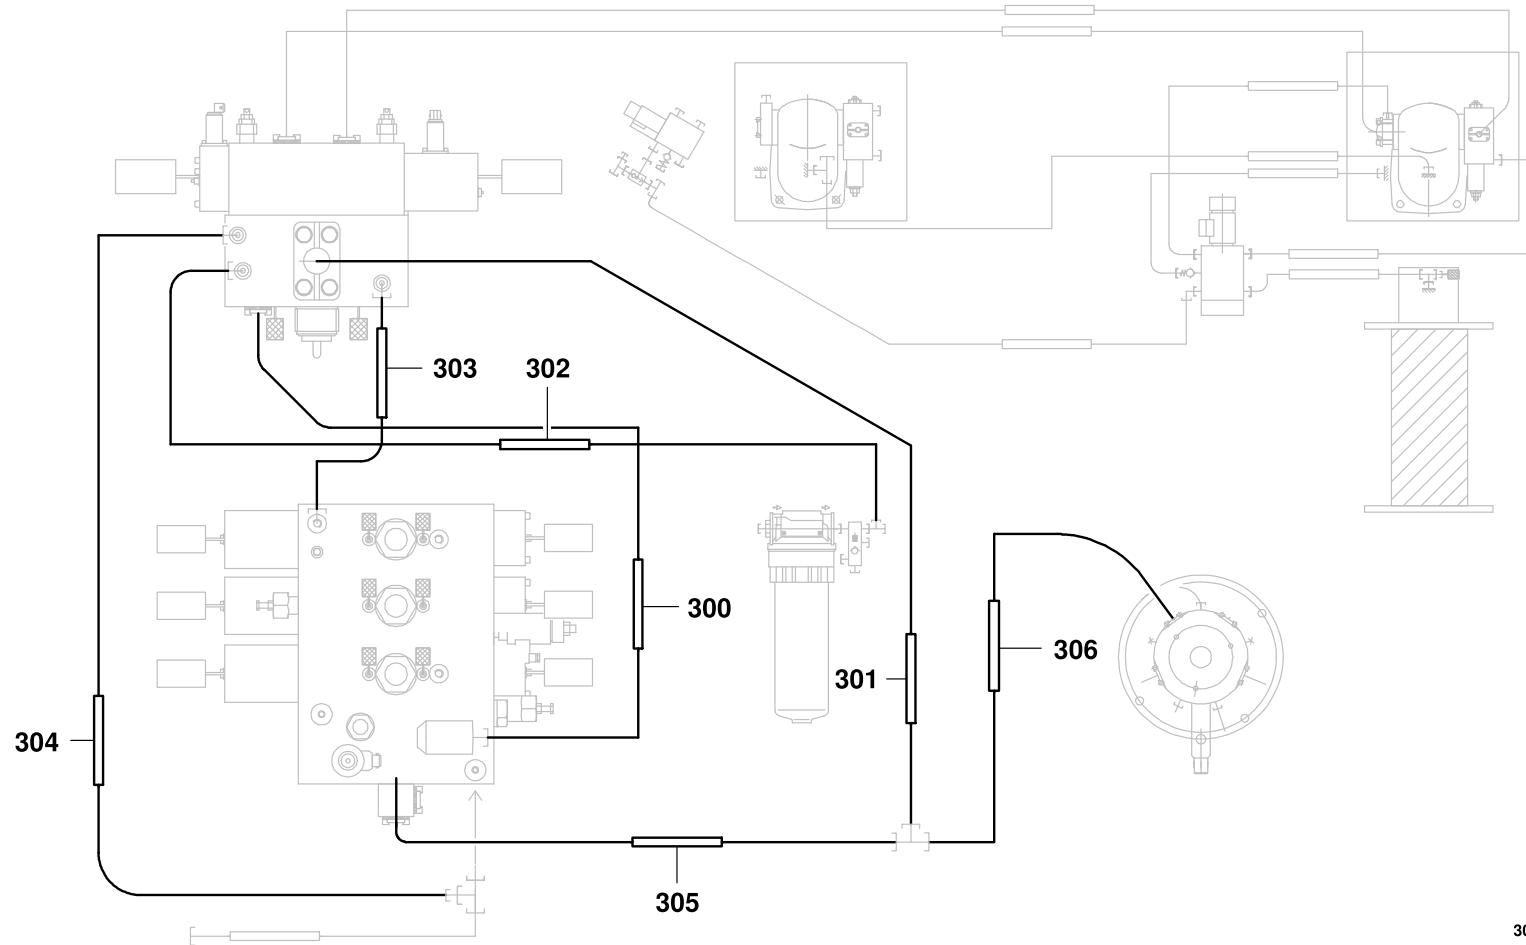

GROVE

SCHLAUCHLEITUNGEN HILFSHUB-DREHTISCH
 HOSES, AUXILIARY HOISTING GEAR TURNTABLE

BILDТАFЕL
 PICTORIAL DISPLAY

GMK 3050
BE 770
G 000

205.09

3086493-ETL A

1/1

3086493-A-BL01-20509-0000